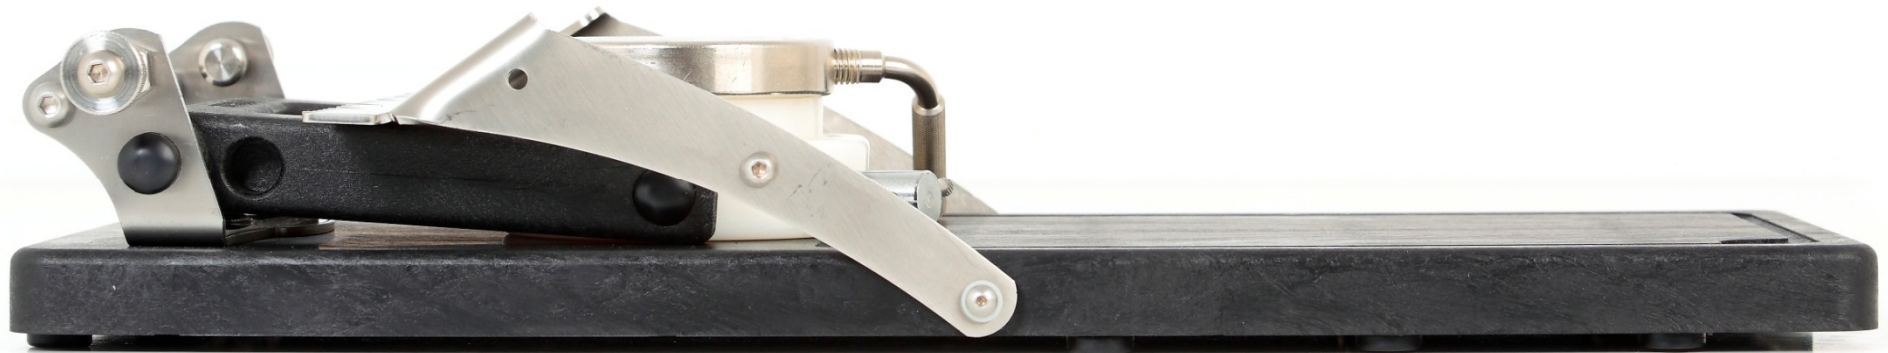

JAMONEROS GIRATORIOS

LÍNEA HOGAR

Modelo JP LUXE

Fabricado con Poliestireno Alto Impacto (HIPS), Poliamida (PA), Acero Inoxidable y Acero Tratado.

Su mecánica nos permite plegarlo de forma segura reduciendo su espacio.

Versatilidad en el corte, incorpora de serie el "ESTRIBO JAMOTEC"

que permite cortar el jamón en dos modalidades:

"DE FORMA CLÁSICA" o "DE FORMA TRANSVERSAL".

Coloca el jamón en posición horizontal.

Se suministra con bolsa de viaje.

Modelo JP LUXE

JAMONEROS GIRATORIOS

LÍNEA HOGAR

Modelo JP LUXE

JAMONEROS GIRATORIOS

LÍNEA HOGAR

Modelo JP LUXE

JAMONEROS GIRATORIOS